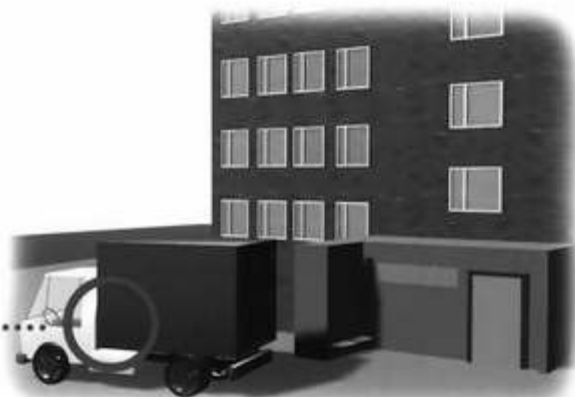

# ПРИЗНАКИ НАЛИЧИЯ ВЗРЫВНЫХ УСТРОЙСТВ

- Припаркованные вблизи домов автомашины, неизвестные жильцам (бесхозные)
- Присутствие проводов, небольшой антенны, изолянта
- Шум из обнаруженного предмета (тикание часов, щелчки)
- Наличие на найденном предмете источников питания (батарейки)